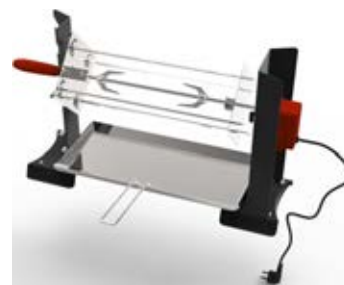

Girarrosto

Caminetto

Roaster for fireplace

Art	Cm	📦	€/pz
56020/50	4 lance	50	1