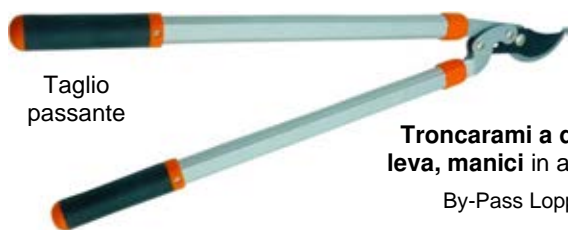

Taglio passante

Troncarami a doppia leva, manici in alluminio
By-Pass Lopper

Art	Cm		€/pz
39320	75	12	

Svettatoio a pertica con doppia carrucola
completo di segaccio
Tree pruner,

rt	Cm		€/pz
39361	Svettatoio con segaccio	1	
39365	Segaccio di ricambio	35	1