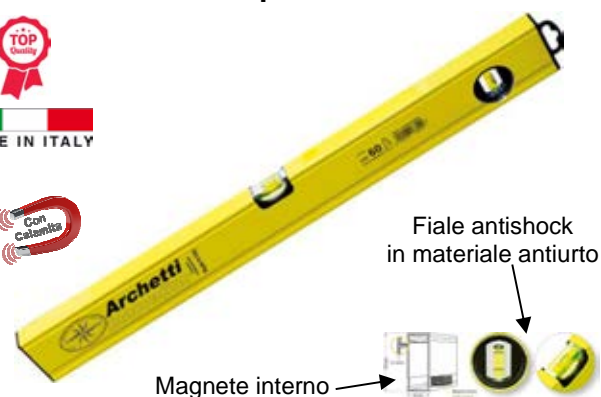

Livella ad alta precisione

Silver

Livella Professionale estremamente precisa e robusta

Precisione 0,5 mm/m

Art	Descriz.	cm	📦	€/pz
17286/60	3 bolle	60	1	
17286/80	3 bolle	80	1	
17286/100	3 bolle	100	1	

Livella MAGNETICA ad alta precisione