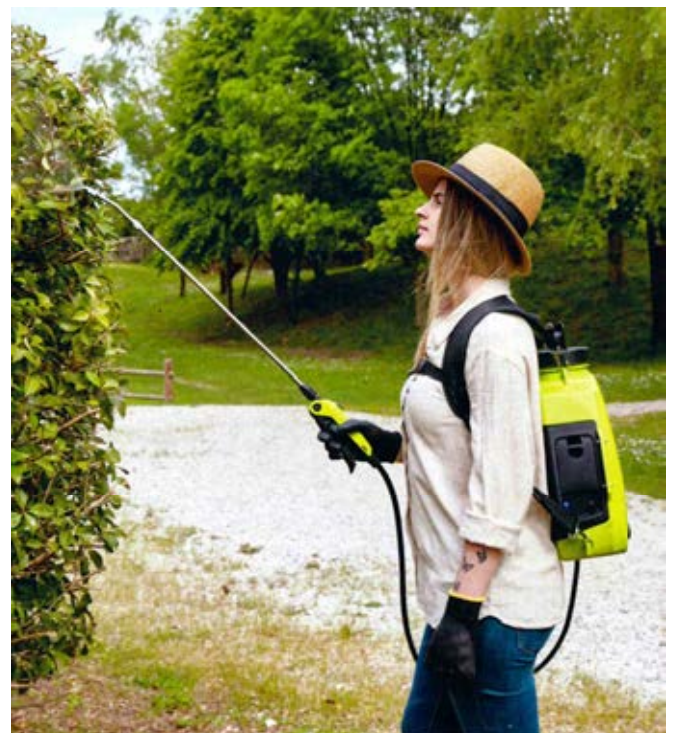

VITON

Vaporizzatore con guarnizioni al Viton Per liquidi aggressivi

“MAXI 1”

Sprayer for chemical products

Utilizzabile:
nell'industria per solventi e benzine;
nell'edilizia per oli distaccanti

Art		Lt		€/pz
22000/VT1	MAXI - 1	1	15	