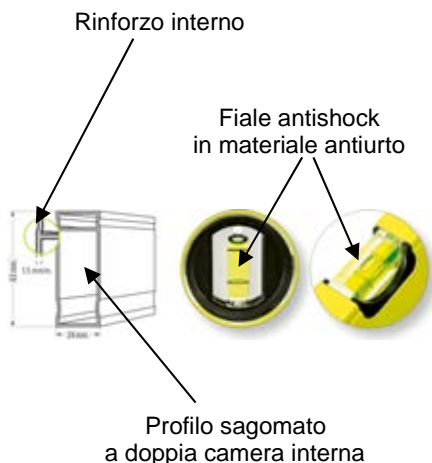

Art	Descriz.	cm	📦	€/pz
17280/30	2 bolle	30	1	
17280/40	2 bolle	40	1	
17280/50	2 bolle	50	1	
17280/60	2 bolle	60	1	
17280/80	2 bolle	80	1	
17280/100	2 bolle	100	1	
17280/120	2 bolle	120	1	
17280/150	2 bolle	150	1	
17280/180M	2/bolle Con maniglie	180	1	
17280/200M	2/bolle Con maniglie	200	1